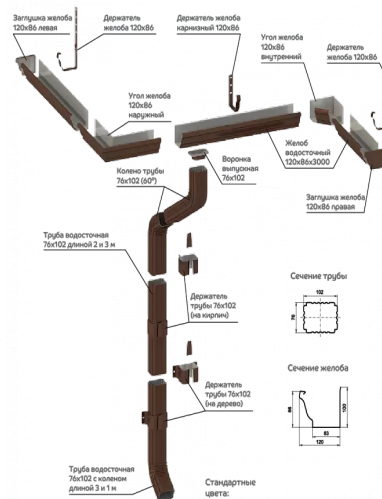

Прямоугольная водосточная система 120*86 ТЕКСТУРИРОВАННАЯ (БАРХАТ)				
Наименование	Ед.изм	Розница	Мелкий опт от 50000 руб	Крупный опт от 100000 руб
Желоб водосточный 120x86x3000	шт.	1276	957	702
Держатель желоба 120x86	шт.	249	187	137
Держатель желоба 120x86 карнизный (под заказ)	шт.	197	148	108
Заглушка желоба 120x86 правая	шт.	133	100	73
Заглушка желоба 120x86 левая	шт.	133	100	73
Угол желоба наружный	шт.	1021	766	561
Угол желоба внутренний	шт.	1021	766	561
Воронка выпускная 76x102	шт.	151	113	83
Труба водосточная 76x102x2000 (под заказ)	шт.	1021	766	561
Труба водосточная 76x102x3000 (под заказ)	шт.	1531	1148	842
Труба водосточная 76x102x3000 с коленом	шт.	1607	1205	884
Труба водосточная 76x102x1000 с коленом (под заказ)	шт.	574	431	316
Держатель трубы 76x102 (на кирпич)	шт.	220	165	121
Колено трубы 76x102	шт.	255	191	140